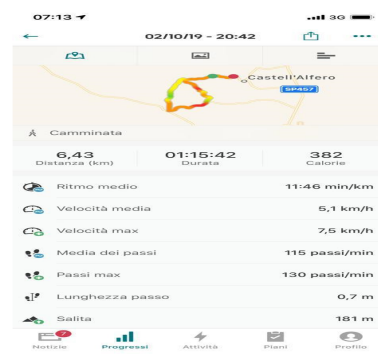

Per maggiori informazioni potrete contattare gli Uffici Comunali (tel. 0141 406611) .Seguitemi su: Instagram: Castell'Alfero_official Sito del Comune: www.comune.castellalfero.at.it Troverete tante notizie ed informazioni utili.

Castell'Alfero, 26.07.21